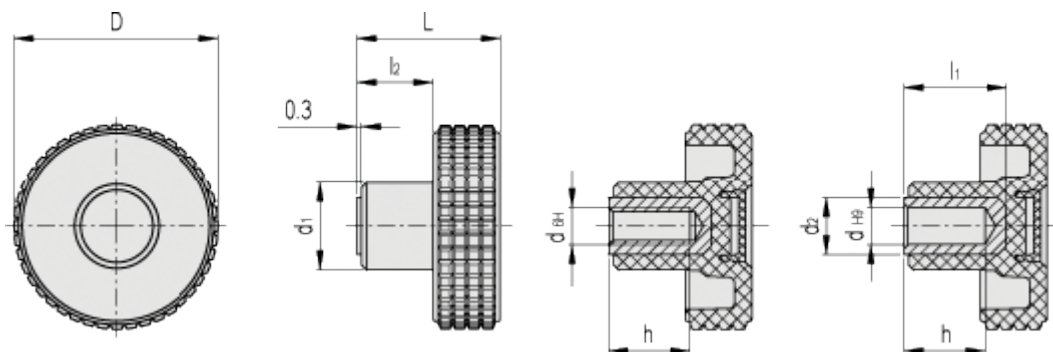

Varenummer: 23020344116

Beskrivelse: E+G Fingregreb MBT.50-B-6-C6, rød dækkappe

Mål

D	= 50	l2 = 16
d1	= 20	
d2	= 15	
dH6	= -	
dH9	= 6	
h	= 18	
L	= 33	
l1	= 23	